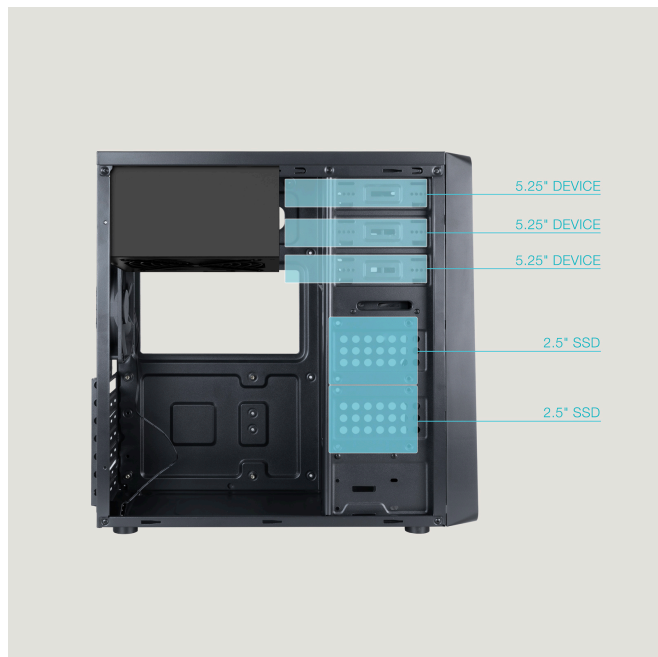

PRISMA ULTRA

TQC-5701-SP

EAN-13: 8433281017245

Acerca del producto

Caja semitorre ATX "PRISMA ULTRA" en color negro, compatible con placas ATX, MicroATX y Mini-ITX. Incluye fuente silenciosa de 500W y ofrece múltiples bahías, conexiones frontales USB/USB-C y soporte para refrigeración y tarjetas gráficas de gran tamaño. Ideal para montaje de PCs con estructura resistente en acero SPCC.

Nota: El puerto USB-C frontal se conecta mediante un cable interno al header USB-C de la placa base. Comprueba que tu placa disponga de este conector para asegurar su funcionamiento.

Especificaciones Técnicas

Color texto	blanco
Color	Negro
Medidas producto	405x180x410 mm
Medidas embalaje	455x225x462 mm
Peso neto	3,6 Kg
Peso bruto	4,3 Kg
Potencia total	500W
Conector ATX	1 (20 + 4 pines)
Conector CPU	1 (4 + 4 pines)
Conector PCI-E	1 (6+2 pines)
Conector MOLEX	2
Conector SATA	3
Formato de fuente de alimentación	ATX silenciosa
Número de puertos USB-C	1
Conexiones frontales	1 x USB3.0 / 1 x USB2.0 / 1 x USB-C / Audio HD / Micrófono
Forma del factor	Semitorre
Factor de forma de placa soportados	ATX, Micro ATX, Mini-ITX
Material del producto	Acero SPCC
Longitud máxima de la tarjeta gráfica	350
Número de bahías máximas de 2,5"	2
Número de bahías máximas de 3,5"	3
Número de bahías de 5,25"	3 (2 internas y 1 externa)
Ventiladores laterales soportados	1x 120/140 mm
Ventiladores traseros soportados	1x 120 mm
Ventiladores traseros preinstalados	1x 120 mm
Altura max. Disipador CPU	150 mm
Fuente de alimentación incluida	Sí

Contenido del paquete

[Ver producto en la web](#)

PRISMA ULTRA

TQC-5701-SP

EAN-13: 8433281017245

1 x Caja de PC

1 x Manual de usuario

1 x Fuente ATX